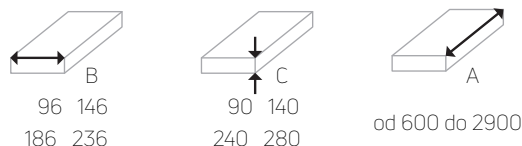

Nadpodlažní konvektor WKF

Nadpodlažní konvektor typu WKF má podélnou duralovou mřížku. Výměník tepla, který je uvnitř opláštěný, umožňuje teplému vzduchu proudit skrz mřížku nahoru, bez nežádoucího zahřívání opláštění. Díky lepší cirkulaci vzduchu, je tento konvektor výkonnější v porovnání s podlahovým konvektorem. WKF je určen pro instalaci na hotovou podlahu.

rozměry (v mm)

96 146
186 236

90 140
240 280

od 600 do 2900