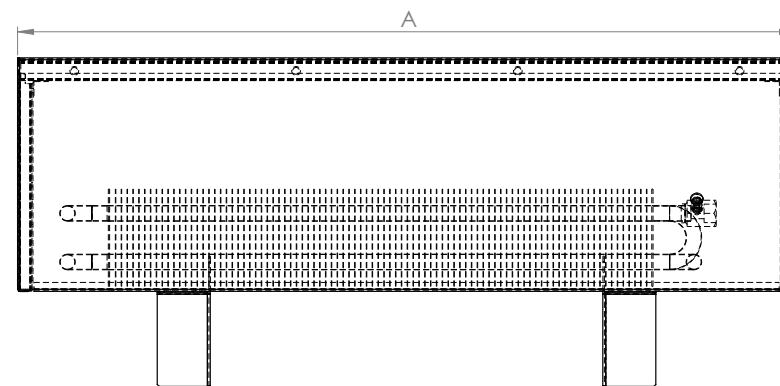

volitelné příslušenství

WZA kryt konzolí (širší), schová připojení vody včetně fixačních šroubů

WZB kryt konzolí (užší), schová pouze fixační šrouby

tepelný výkon [W] 75/65/20°C

výška C [mm]	90			140				240				280																	
	šířka B [mm]			96		146		186		236		96		146		236													
600	109		245	549		197		379		554		722		268		515		753		982		290		557		814		1061	
700	128		286	640		229		442		647		842		311		601		880		1145		337		650		951		1238	
800	145		326	732		262		506		739		963		356		688		1005		1310		385		744		1086		1416	
900	164		368	824		295		569		832		1083		401		774		1132		1473		434		836		1223		1592	
1000	182		408	915		328		632		924		1203		446		860		1257		1636		482		929		1358		1768	
1100	200		449	1006		360		695		1016		1324		490		945		1382		1801		529		1022		1494		1946	
1200	219		490	1098		393		758		1108		1444		534		1031		1508		1964		578		1115		1630		2123	
1300	237		531	1190		431		834		1220		1591		586		1134		1660		2163		634		1226		1795		2338	
1400	255		571	1281		469		909		1332		1737		638		1237		1812		2362		689		1337		1959		2553	
1500	273		612	1373		507		985		1444		1884		689		1340		1964		2562		745		1448		2123		2769	
1600	291		653	1464		544		1060		1556		2030		740		1443		2116		2761		800		1559		2287		2984	
1800	327		734	1646		619		1211		1779		2322		842		1648		2420		3158		910		1782		2616		3413	
2000	364		816	1830		695		1363		2003		2615		945		1854		2724		3556		1022		2004		2945		3844	
2200	-		898	2013		770		1514		2227		2908		1047		2059		3029		3955		1132		2226		3274		4275	
2400	-		979	2196		847		1666		2451		3200		1152		2266		3333		4352		1245		2449		3603		4704	
2600	-		1061	2379		925		1818		2675		3493		1258		2473		3638		4750		1360		2673		3932		5135	
2800	-		1176	2604		1008		1988		2912		3780		1372		2688		3953		5162		1477		2905		4272		5580	
2900	-		1233	2764		1041		2047		3010		3931		1416		2784		4094		5346		1530		3009		4425		5779