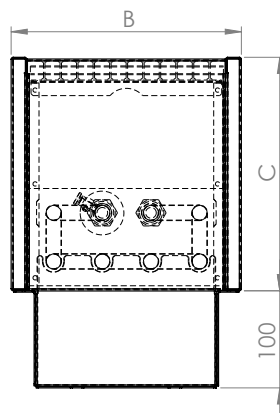

rozměry (v mm)

96 146
186 236

90 140
240 280

od 600 do 2900

základní barvy

RAL9016 RAL9007 RAL9005

* jiné barvy na vyžádání

materiál opláštění, konzolí a držáků

Opláštění je vyrobené z 1,0 mm pozinkovaného plechu, konzole jsou vyrobené z 1,5 mm pozinkovaného plechu. Na konvektoru je zakázáno stát nebo sedět.

materiál výměníků tepla

Výměník tepla je vyroben z měděných trubek a hliníkových lamel. Průměr trubek je 15,9 mm a tloušťka 0,4 mm. Je zakončen vývodkami s 1/2" vnitřním závitem.

připojení vody

Pravé i levé připojení je možné, levé je na vyžádání. Ve standardním provedení je v bočnici díra pro termostatickou hlavici. V případě termoelektrického pohonu je možné udělat bočnici bez díry, je nutné uvést v objednávce.

technické údaje

Od délky 600 do 1600 mm jsou tam dvě konzole, od 1800 do 2900 mm jsou tam tři konzole, max. provozní tlak 10 bar, automatický odvzdušňovací ventil, testováno podle DIN EN 442.

standardní dodávka obsahuje