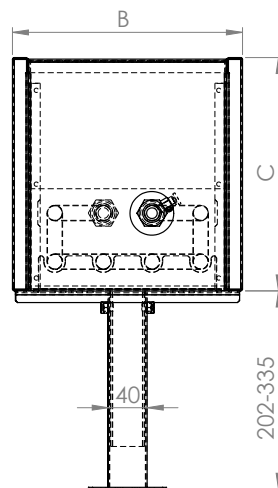

rozměry (v mm)

základní barvy

* jiné barvy na vyžádání

materiál opláštění, konzolí a držáků

Opláštění je vyrobené z 1,0 mm pozinkovaného plechu, konzole jsou vyrobené z 2,0 mm pozinkovaného plechu. Na konvektoru je zakázáno stát nebo sedět.

materiál výměníků tepla

Výměník tepla je vyroben z měděných trubek a hliníkových lamel. Průměr trubek je 15,9 mm a tloušťka 0,4 mm. Je zakončen vývodkami s 1/2" vnitřním závitem.

připojení vody

Pravé i levé připojení je možné, levé je na vyžádání. Ve standardním provedení je v bočnici díra pro termostatickou hlavici. V případě termoelektrického pohonu je možné udělat bočnici bez díry, je nutné uvést v objednávce.

technické údaje

Od délky 600 do 1600 mm jsou tam dvě konzole, od 1800 do 2900 mm jsou tam tři konzole, max. provozní tlak 10 bar, automatický odvětrávací ventil, testováno podle DIN EN 442.

standardní dodávka obsahuje