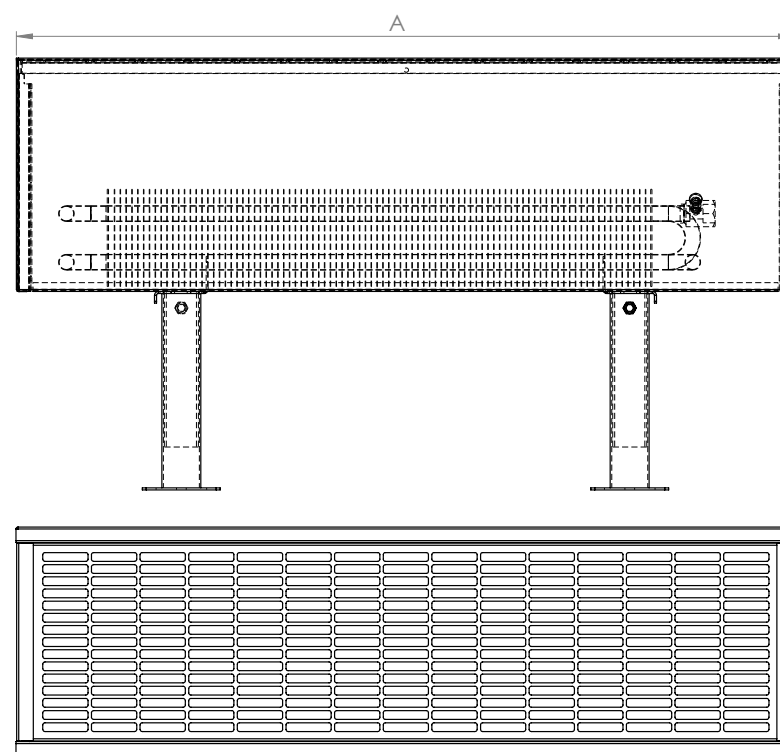

materiál výměníků tepla

Výměník tepla je vyroben z měděných trubek a hliníkových lamel. Průměr trubek je 15,9 mm a tloušťka 0,4 mm. Je zakončen vývodkami s 1/2" vnitřním závitem.

připojení vody

Pravé i levé připojení je možné, levé je na vyžádání. Ve standardním provedení je v bočnici díra pro termostatickou hlavici. V případě termoelektrického pohonu je možné udělat bočnici bez díry, je nutné uvést v objednávce.

technické údaje

Od délky 600 do 1600 mm jsou tam dvě konzole, od 1800 do 2900 mm jsou tam tři konzole, max. provozní tlak 10 bar, automatický odvětrávací ventil, testováno podle DIN EN 442.

standardní dodávka obsahuje