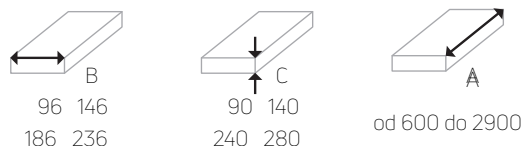

Nadpodlažní konvektor WBH

Nadpodlažní konvektor typu WBH má vysekanou ocelovou mřížku. Výměník tepla, který je uvnitř opláštění, umožňuje teplému vzduchu proudit skrz mřížku nahoru, bez nežádoucího zahřívání opláštění. Díky lepší cirkulaci vzduchu, je tento konvektor výkonnější v porovnání s podlahovým konvektorem. WBH je určen pro instalaci na hrubou podlahu.

rozměry (v mm)

základní barvy

* jiné barvy na vyžádání

materiál opláštění, konzolí a držáků

Opláštění je vyrobené z 1,0 mm pozinkovaného plechu, konzole jsou vyrobené z 2,0 mm pozinkovaného plechu. Na konvektoru je zakázáno stát nebo sedět.

materiál výměníků tepla

Výměník tepla je vyroben z měděných trubek a hliníkových lamel. Průměr trubek je 15,9 mm a tloušťka 0,4 mm. Je zakončen vývodkami s 1/2" vnitřním závitem.

připojení vody

Pravé i levé připojení je možné, levé je na vyžádání. Ve standardním provedení je v bočnici díra pro termostatickou hlavici. V případě termoelektrického pohonu je možné udělat bočnici bez díry, je nutné uvést v objednávce.

technické údaje

Od délky 600 do 1600 mm jsou tam dvě konzole, od 1800 do 2900 mm jsou tam tři konzole, max. provozní tlak 10 bar, automatický odvětrávací ventil, testováno podle DIN EN 442.

standardní dodávka obsahuje