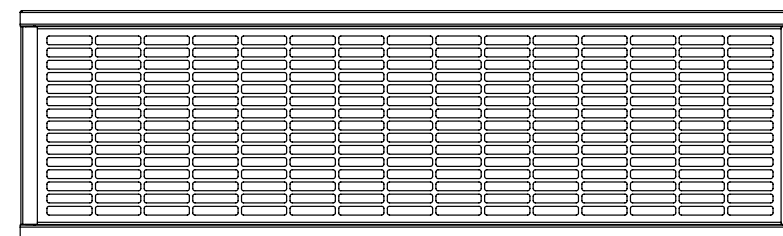

volitelné příslušenství

WZA kryt konzolí (širší), schová připojení vody včetně fixačních šroubů

WZB kryt konzolí (užší), schová pouze fixační šrouby

tepelný výkon [W] 75/65/20°C

výška C [mm]	90			140				240				280				
	šířka B [mm]	96	146	236	96	146	186	236	96	146	186	236	96	146	186	236
600		109	245	549	197	379	554	722	268	515	753	982	290	557	814	1061
700		128	286	640	229	442	647	842	311	601	880	1145	337	650	951	1238
800		145	326	732	262	506	739	963	356	688	1005	1310	385	744	1086	1416
900		164	368	824	295	569	832	1083	401	774	1132	1473	434	836	1223	1592
1000		182	408	915	328	632	924	1203	446	860	1257	1636	482	929	1358	1768
1100		200	449	1006	360	695	1016	1324	490	945	1382	1801	529	1022	1494	1946
1200		219	490	1098	393	758	1108	1444	534	1031	1508	1964	578	1115	1630	2123
1300		237	531	1190	431	834	1220	1591	586	1134	1660	2163	634	1226	1795	2338
1400		255	571	1281	469	909	1332	1737	638	1237	1812	2362	689	1337	1959	2553
1500		273	612	1373	507	985	1444	1884	689	1340	1964	2562	745	1448	2123	2769
1600		291	653	1464	544	1060	1556	2030	740	1443	2116	2761	800	1559	2287	2984
1800		327	734	1646	619	1211	1779	2322	842	1648	2420	3158	910	1782	2616	3413
2000		364	816	1830	695	1363	2003	2615	945	1854	2724	3556	1022	2004	2945	3844
2200		-	898	2013	770	1514	2227	2908	1047	2059	3029	3955	1132	2226	3274	4275
2400		-	979	2196	847	1666	2451	3200	1152	2266	3333	4352	1245	2449	3603	4704
2600		-	1061	2379	925	1818	2675	3493	1258	2473	3638	4750	1360	2673	3932	5135
2800		-	1176	2604	1008	1988	2912	3780	1372	2688	3953	5162	1477	2905	4272	5580
2900		-	1233	2764	1041	2047	3010	3931	1416	2784	4094	5346	1530	3009	4425	5779