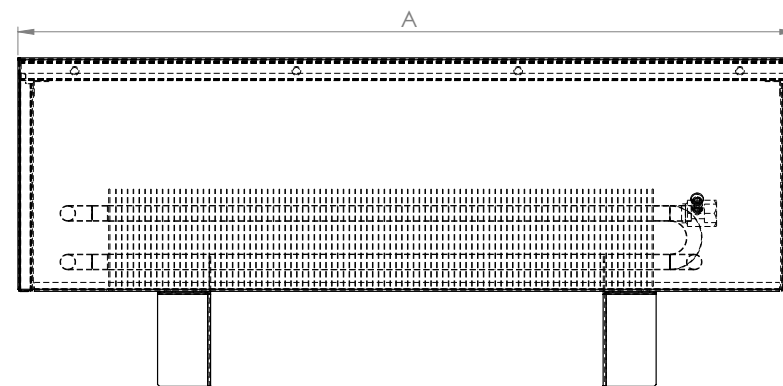

volitelné příslušenství

WZA kryt konzolí (širší), schová připojení vody včetně fixačních šroubů

WZB kryt konzolí (užší), schová pouze fixační šrouby

tepelný výkon [W] 75/65/20°C

výška C [mm]	90			140				240				280				
	šířka B [mm]	96	146	236	96	146	186	236	96	146	186	236	96	146	186	236
600		109	245	549	197	379	554	722	268	515	753	982	290	557	814	1061
700		128	286	640	229	442	647	842	311	601	880	1145	337	650	951	1238
800		145	326	732	262	506	739	963	356	688	1005	1310	385	744	1086	1416
900		164	368	824	295	569	832	1083	401	774	1132	1473	434	836	1223	1592
1000		182	408	915	328	632	924	1203	446	860	1257	1636	482	929	1358	1768
1100		200	449	1006	360	695	1016	1324	490	945	1382	1801	529	1022	1494	1946
1200		219	490	1098	393	758	1108	1444	534	1031	1508	1964	578	1115	1630	2123
1300		237	531	1190	431	834	1220	1591	586	1134	1660	2163	634	1226	1795	2338
1400		255	571	1281	469	909	1332	1737	638	1237	1812	2362	689	1337	1959	2553
1500		273	612	1373	507	985	1444	1884	689	1340	1964	2562	745	1448	2123	2769
1600		291	653	1464	544	1060	1556	2030	740	1443	2116	2761	800	1559	2287	2984
1800		327	734	1646	619	1211	1779	2322	842	1648	2420	3158	910	1782	2616	3413
2000		364	816	1830	695	1363	2003	2615	945	1854	2724	3556	1022	2004	2945	3844
2200		-	898	2013	770	1514	2227	2908	1047	2059	3029	3955	1132	2226	3274	4275
2400		-	979	2196	847	1666	2451	3200	1152	2266	3333	4352	1245	2449	3603	4704
2600		-	1061	2379	925	1818	2675	3493	1258	2473	3638	4750	1360	2673	3932	5135
2800		-	1176	2604	1008	1988	2912	3780	1372	2688	3953	5162	1477	2905	4272	5580
2900		-	1233	2764	1041	2047	3010	3931	1416	2784	4094	5346	1530	3009	4425	5779