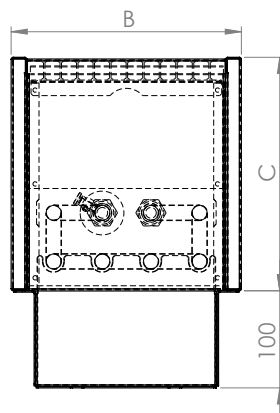

#### rozměry (v mm)

#### materiál výměníků tepla

Výměník tepla je vyroben z měděných trubek a hliníkových lamel. Průměr trubek je 15,9 mm a tloušťka 0,4 mm. Je zakončen vývodkami s 1/2" vnitřním závitem.