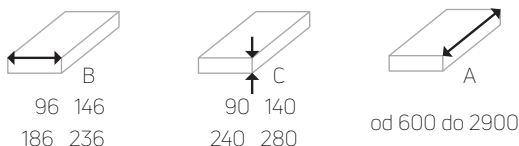

### Nadpodlažní konvektor WBF

Nadpodlažní konvektor typu WBF má vysekávanou ocelovou mřížku. Výměník tepla, který je uvnitř opláštěný, umožňuje teplému vzduchu proudit skrz mřížku nahoru, bez nežádoucího zahřívání opláštění. Díky lepší cirkulaci vzduchu, je tento konvektor výkonnější v porovnání s podlahovým konvektorem. WBF je určen pro instalaci na hotovou podlahu.

#### rozměry (v mm)